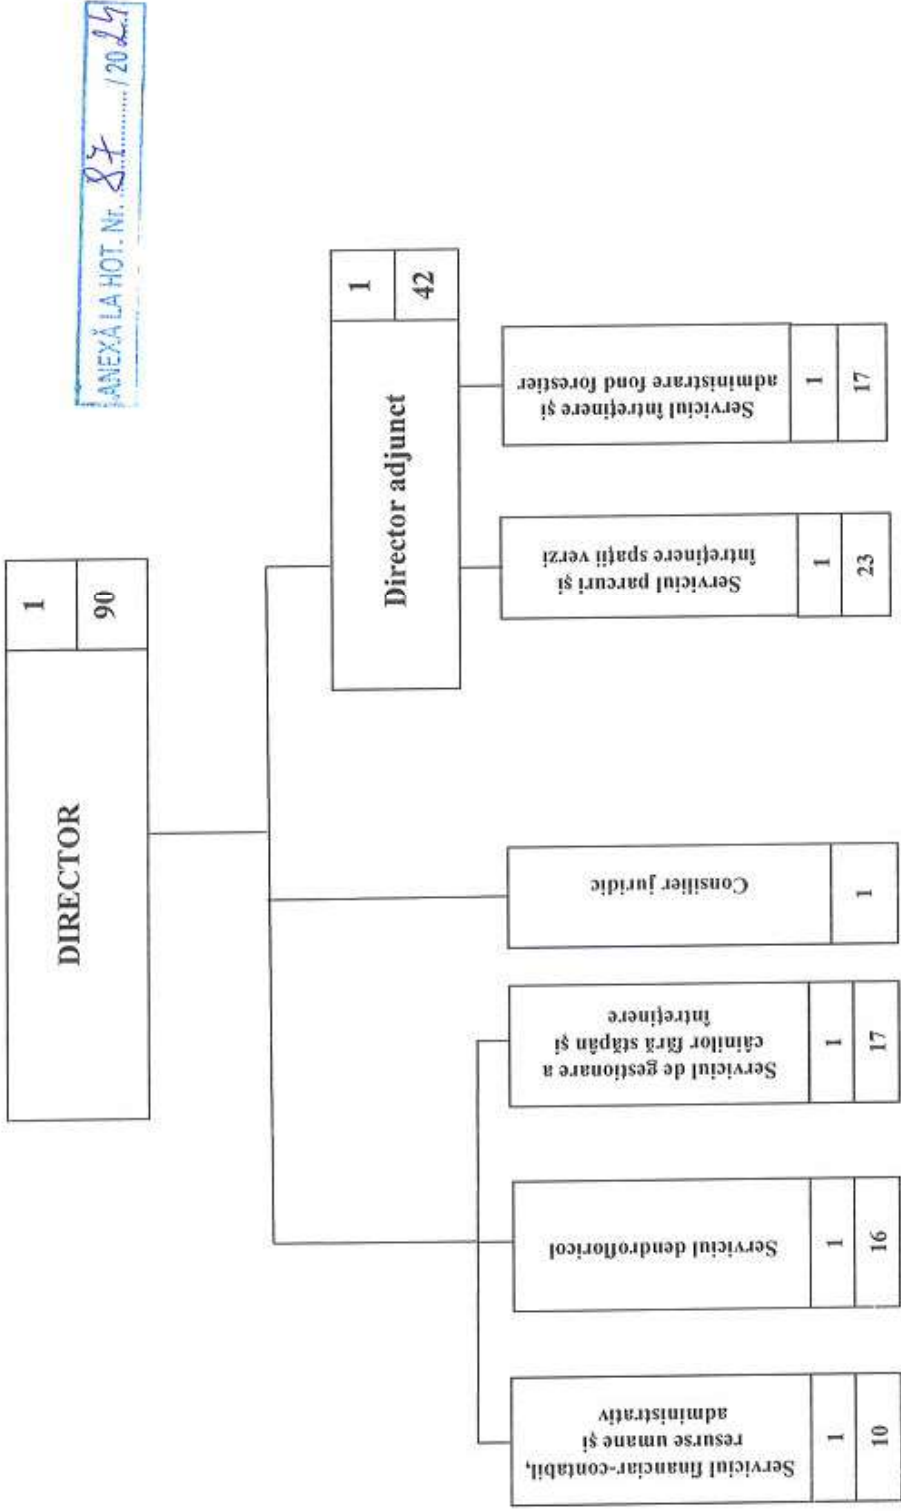

ORGANIGRAMA ADMINISTRAȚIA SERE ȘI PARCURI

ANEXĂ LA HOT. NR. 87 / 2025

Total funcții contractuale	91
Total funcții contractuale de conducere	7
Total funcții contractuale de execuție	84