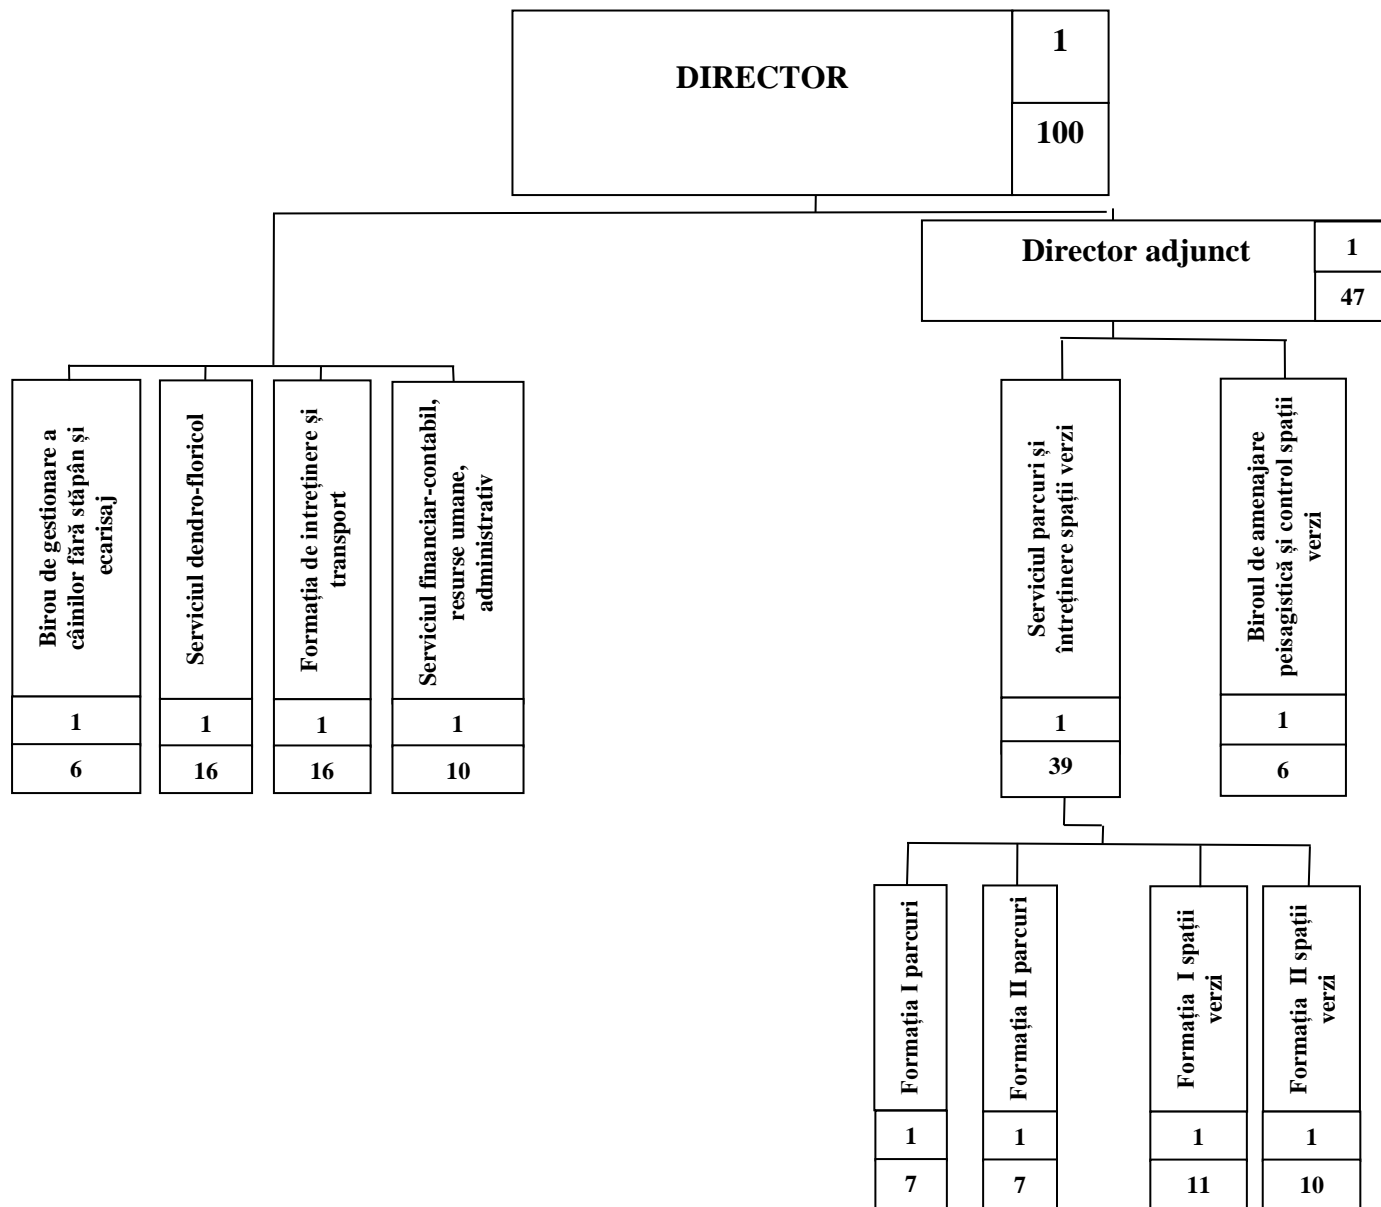

# ANEXA NR.1

## ORGANIGRAMA SERVICIULUI PUBLIC ECOLOGIE, PEISAGISTICĂ ȘI SALUBRIZARE URBANĂ

Nr. functii contractuale	101
Nr. total functii contractuale de conducere	12
Nr. total functii contractuale de executie	89